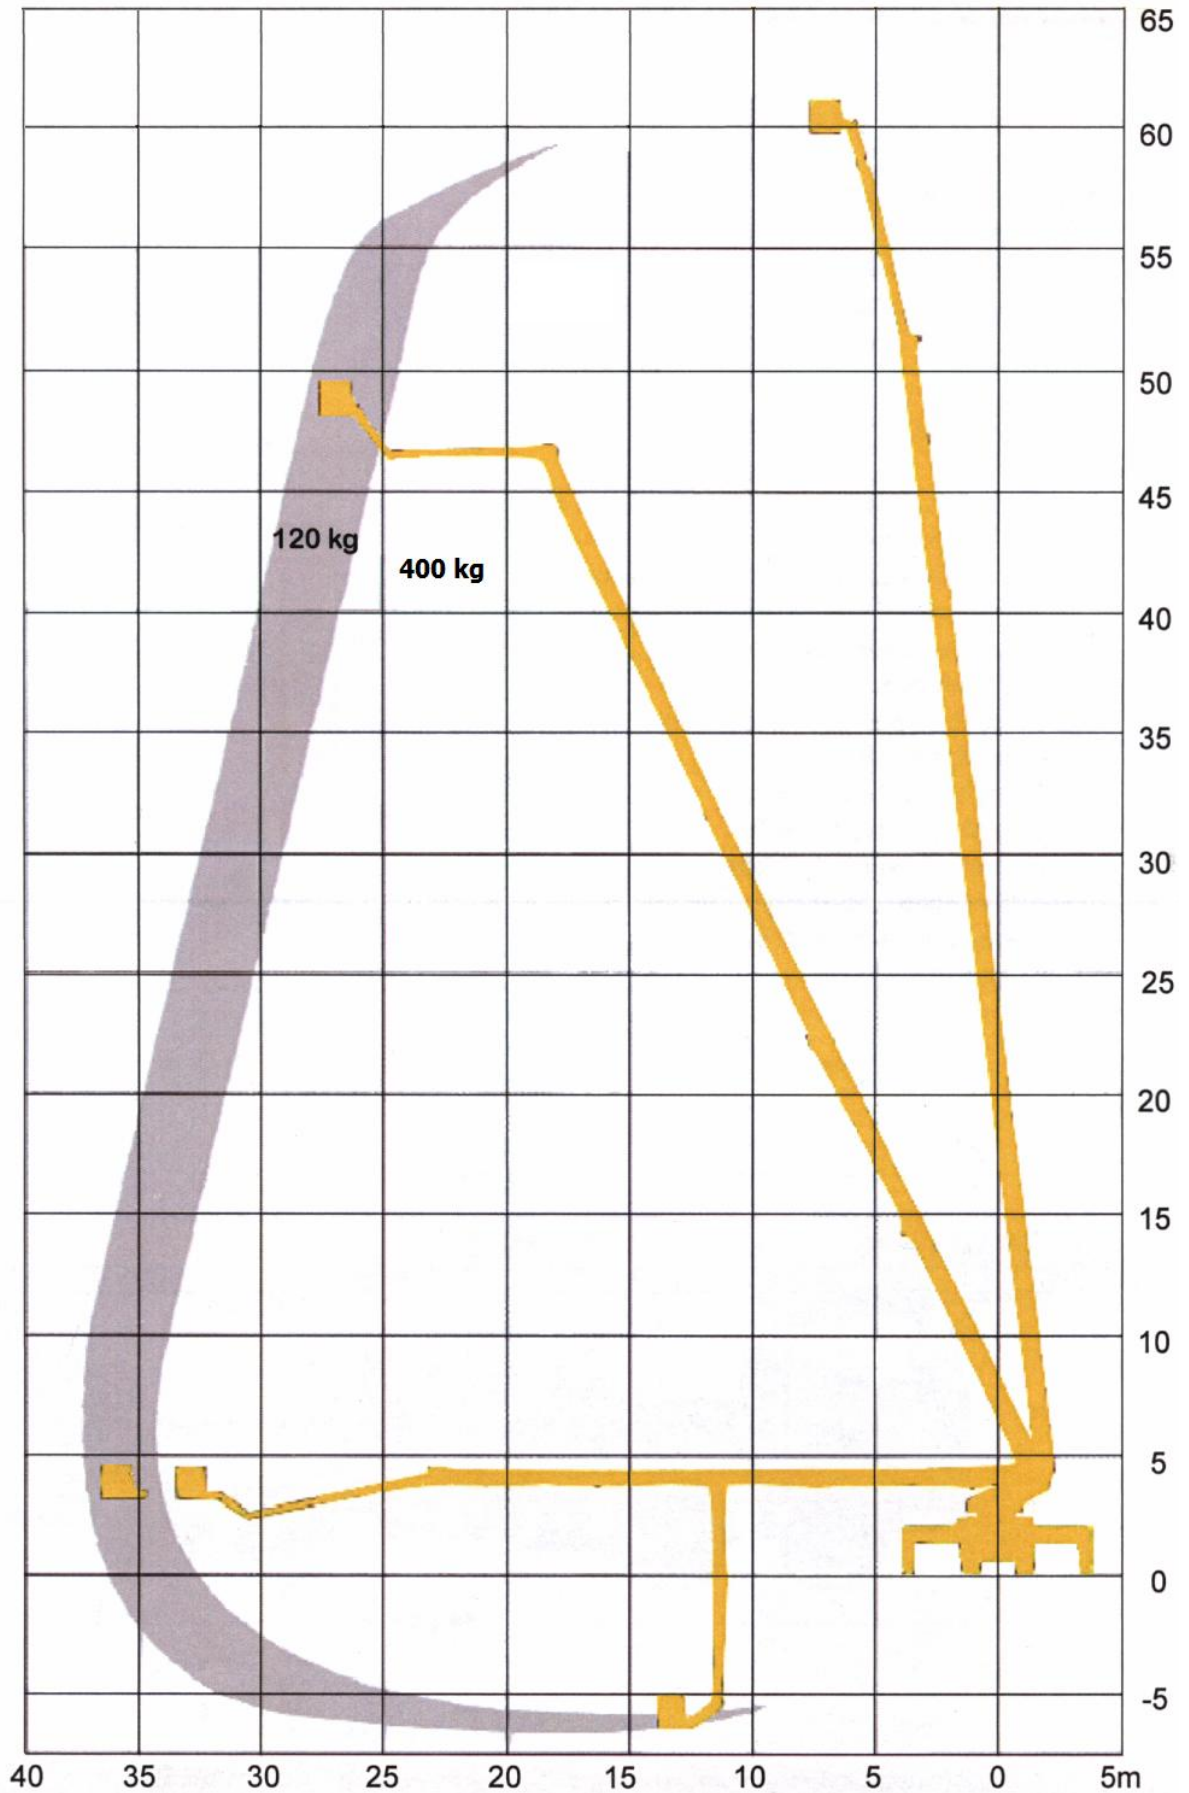

Bronto Skylift S 62 MDT

Työkorkeus 62 m
Työsäde 34 / 37 m
Korikuorma 400 / 120 kg

Tekniset tiedot

Työkorkeus 62,0 m
Työkorin pohjan korkeus 60,0 m
Sivu-ulottuma työkorin reunaan 34-37 m
Ulottuma alaspäin, työkorin pohjaan 6,5 m
Työkorin sallittu kuorma 400 / 120 kg
Pyöritys 360° (rajoittamaton)
Tuentaleveys 2,9 – 7,0 m
Työkorin mitat 0,8 x 2,3 x 1,1 m
Kuljetuskorkeus 4,05 m
Kuljetusleveys 2,5 m
Kuljetuspituus 13,6 m
Paino käyttökunnossa 34,6 t