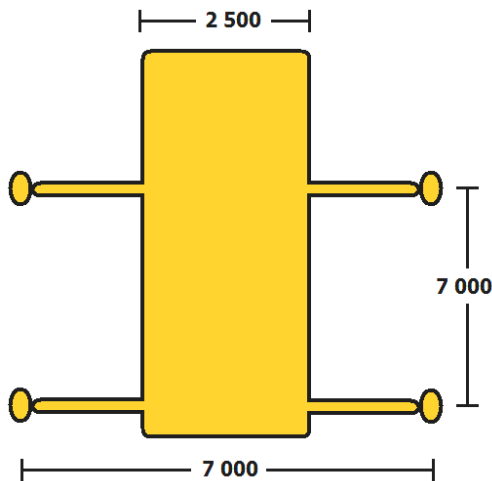

Bronto Skylift S 62 MDT

Työkorkeus 62 m
Työsäde 34 / 37 m
Korikuorma 400 / 120 kg

Tekniset tiedot

Työkorkeus 62,0 m
Työkorin pohjan korkeus 60,0 m
Sivu-ulottuma työkorin reunaan 34-37 m
Ulottuma alaspäin, työkorin pohjaan 6,5 m
Työkorin sallittu kuorma 400 / 120 kg
Pyöritys 360° (rajoittamaton)
Tuentaleveys 2,9 – 7,0 m
Työkorin mitat 0,8 x 2,3 x 1,1 m
Kuljetuskorkeus 4,05 m
Kuljetusleveys 2,5 m
Kuljetuspituus 13,6 m
Paino käyttökunnossa 34,6 t