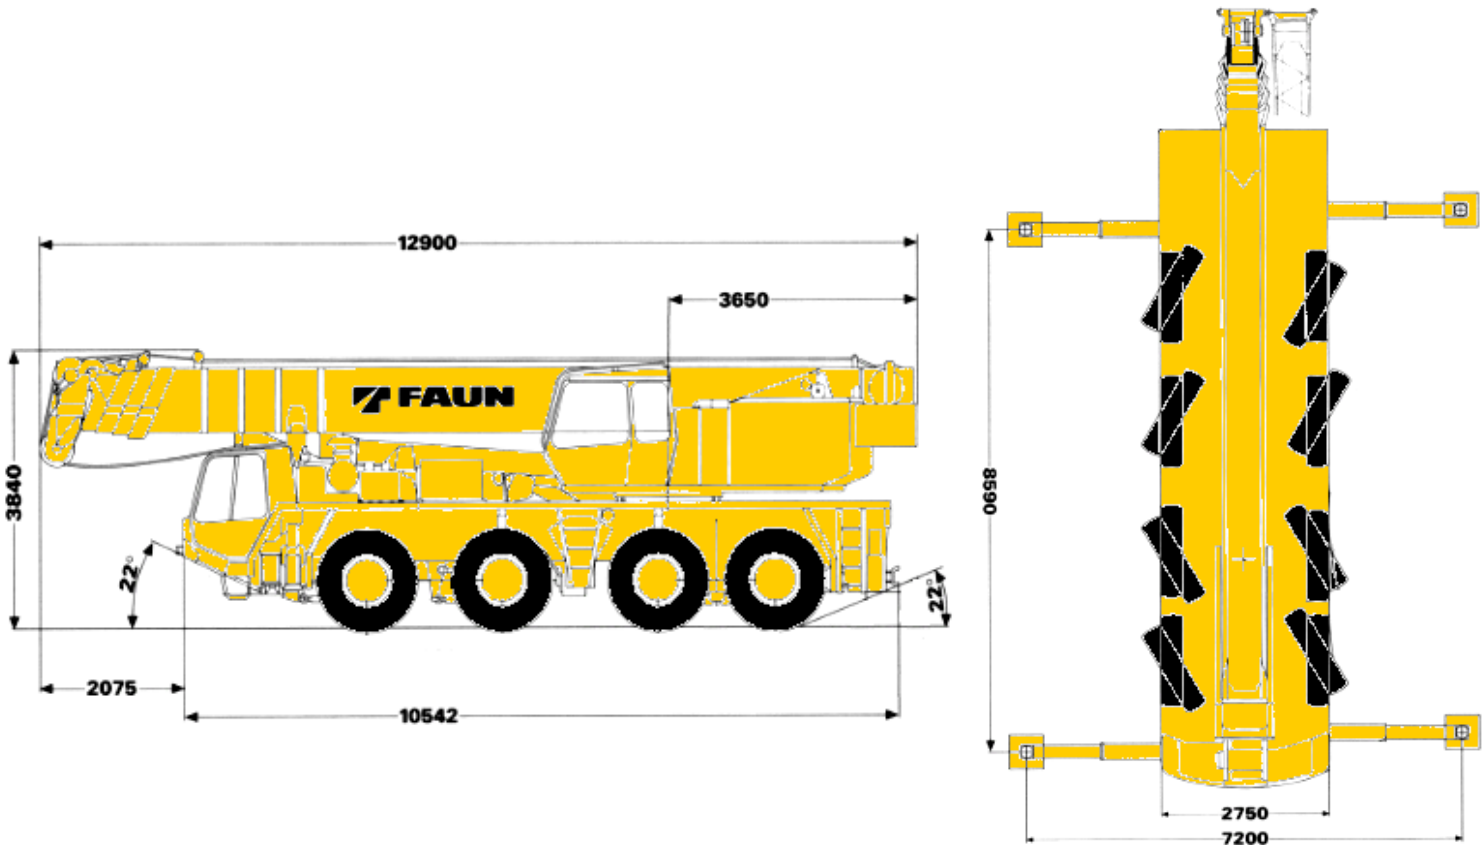

# Faun ATF 90-4

**Nostoteho 90 t**  
**Nostosäde 52 m**  
**Nostokorkeus 58 m**

### Hydraulipuumi

Puomin pituus	Vastapainot	Säde																										
		3	3.5	4	4.5	5	6	7	8	9	10	11	12	14	16	18	20	22	24	26	28	30	32	34	36	38		
11.2	13.5	80	73.5	65.5	58	52	42.8	36.2	31.2																			
18.9		40	40	40	40	40	37.8	35.5	30.5	26.7	22.2	18.8	16.5	13.4	10.6													
26.7		25	25	25	25	25	25	24	22	20	18.2	16.5	15.1	11.9	10.8	8.8	7.25	6	5									
34.4						16	16	16	16	16	16	15	14	13	11.2	9.8	8.3	6.8	6.1	5.1	4.3	3.6	3	2.5				
42.1						10	10	10	10	10	10	9.8	9.5	8.9	8.1	7.1	6.2	5.5	5	4.35	3.65	3.1	2.6	2.15	1.75	1.4		
11.2	2.9	80	67.3	58.7	51.9	46.4	38.1	30.2	23.3																			
18.9		40	40	40	40	40	37.6	29.4	22.6	18.1	16.1	13.6	11.6	8.7	6.6	5.5												
26.7		25	25	25	25	25	25	24	22	17.7	14.3	13.6	11.8	8.9	6.9	5.3	4.15	3.25	2.5									
34.4						16	16	16	16	16	16	15	13.2	11.2	9	7	5.45	4.2	3.3	2.55	2	1.5	1	0.6				
42.1						10	10	10	10	10	10	9.8	9.5	8.9	7.05	5.5	4.3	3.4	2.65	2.05	1.55	1.1	0.7					

Faun ATF 90-4

Paino 48 t