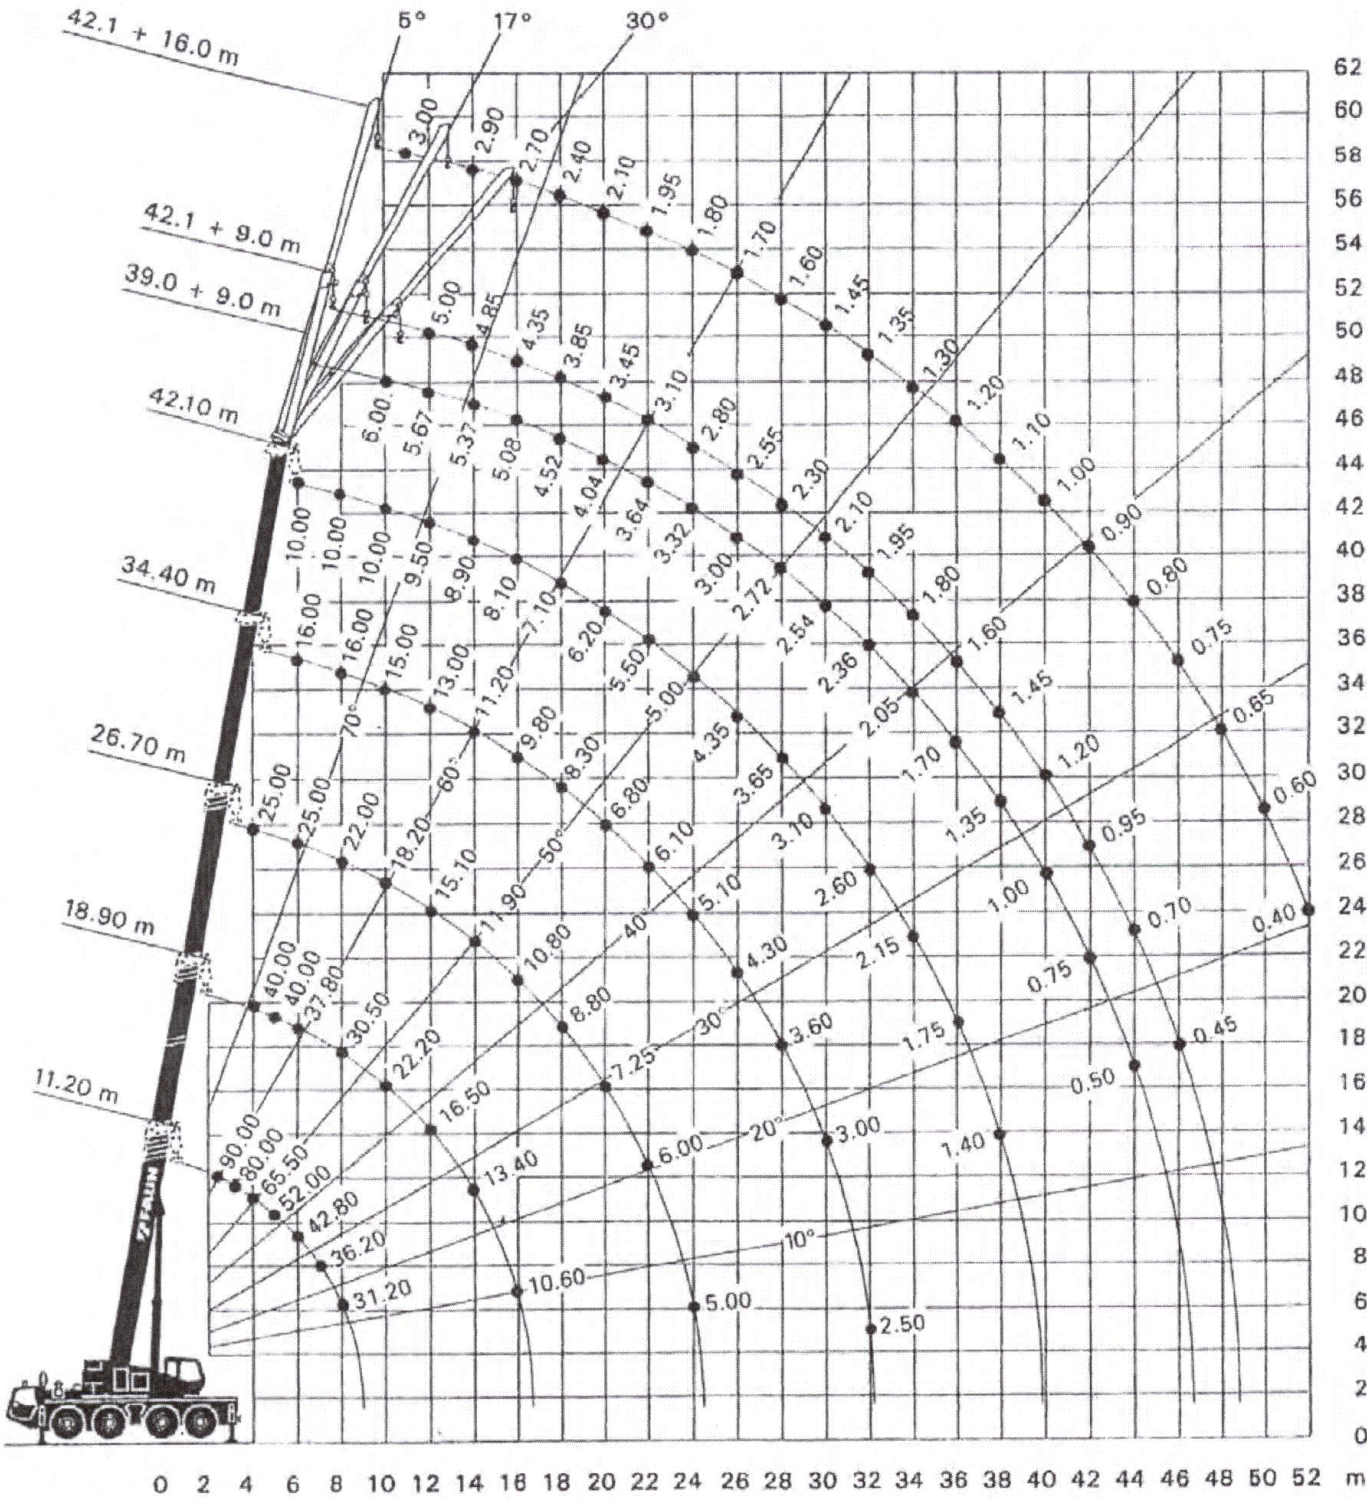

# Faun ATF 90-4

**Nostoteho 90 t**  
**Nostosäde 52 m**  
**Nostokorkeus 58 m**

### Hydraulipuumi

Puomin pituus	Vastapainot	Säde																										
		3	3.5	4	4.5	5	6	7	8	9	10	11	12	14	16	18	20	22	24	26	28	30	32	34	36	38		
11.2	13.5	80	73.5	65.5	58	52	42.8	36.2	31.2																			
18.9		40	40	40	40	40	37.8	35.5	30.5	26.7	22.2	18.8	16.5	13.4	10.6													
26.7		25	25	25	25	25	25	24	22	20	18.2	16.5	15.1	11.9	10.8	8.8	7.25	6	5									
34.4						16	16	16	16	16	16	15	14	13	11.2	9.8	8.3	6.8	6.1	5.1	4.3	3.6	3	2.5				
42.1						10	10	10	10	10	10	9.8	9.5	8.9	8.1	7.1	6.2	5.5	5	4.35	3.65	3.1	2.6	2.15	1.75	1.4		
11.2	2.9	80	67.3	58.7	51.9	46.4	38.1	30.2	23.3																			
18.9		40	40	40	40	40	37.6	29.4	22.6	18.1	16.1	13.6	11.6	8.7	6.6	5.5												
26.7		25	25	25	25	25	25	24	22	17.7	14.3	13.6	11.8	8.9	6.9	5.3	4.15	3.25	2.5									
34.4						16	16	16	16	16	16	15	13.2	11.2	9	7	5.45	4.2	3.3	2.55	2	1.5	1	0.6				
42.1						10	10	10	10	10	10	9.8	9.5	8.9	7.05	5.5	4.3	3.4	2.65	2.05	1.55	1.1	0.7					

Faun ATF 90-4

Paino 48 t